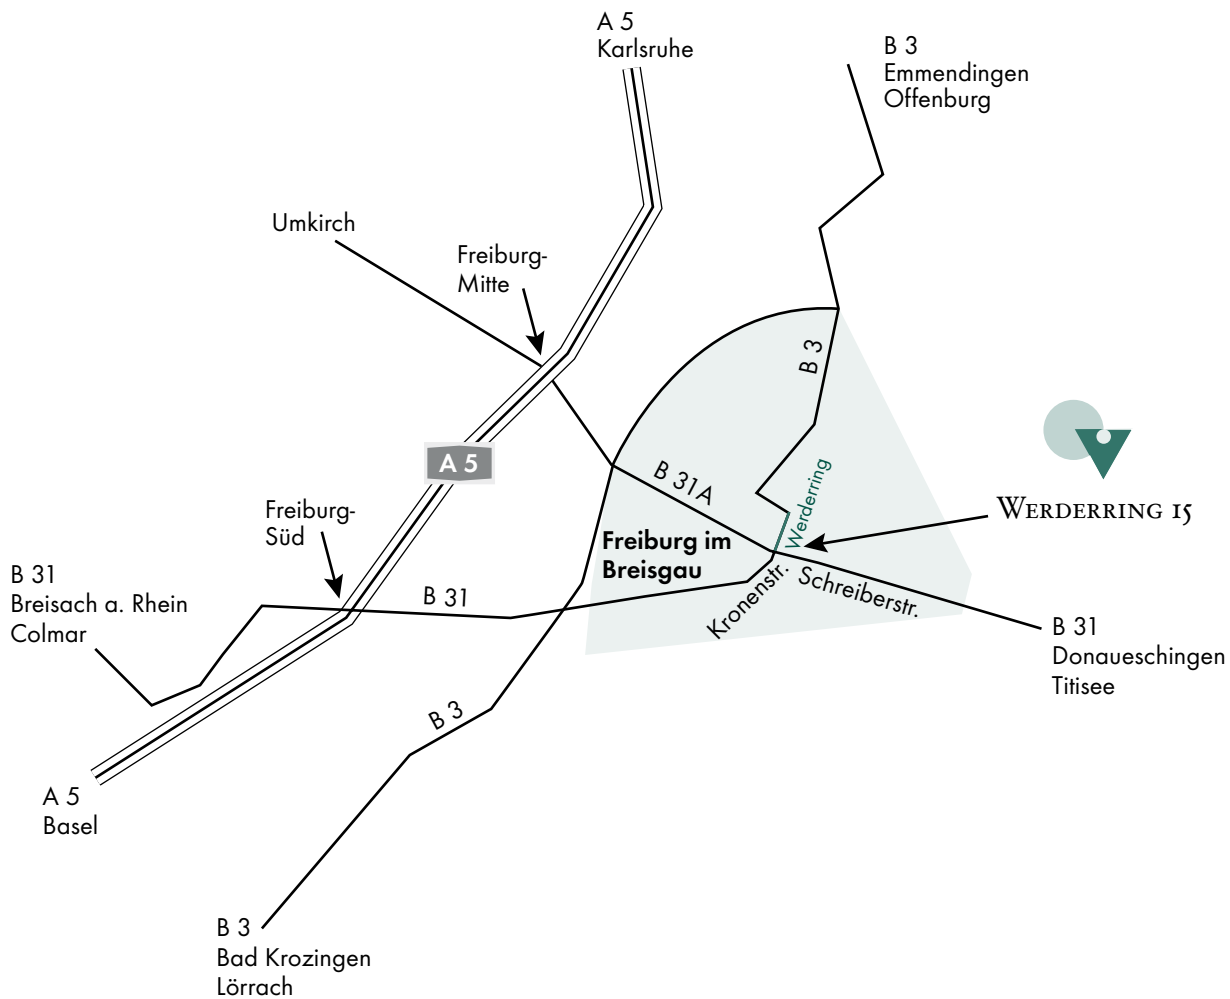

# Anfahrt Freiburg

## So finden Sie unser Büro, wenn Sie mit Ihrem Fahrzeug von Osten kommen:

Folgen Sie der B31 in Freiburg bis zur Kronenbrücke. An der Kreuzung Kronenbrücke gabelt sich die B31 in die B31a Richtung Offenburg (geradeaus) und die B31 Richtung Colmar und die B3 Richtung Lörrach (links). Unser Büro befindet sich direkt an dieser Kreuzung. Das Bürogebäude ist auf der rechten Seite in Fahrtrichtung direkt an der Ampel. Im Erdgeschoss befindet sich ein Bettengeschäft mit dem Namen "Matratzen Real".

## So finden Sie unser Büro, wenn Sie mit Ihrem Fahrzeug von der A5 kommen:

Verlassen Sie die Autobahn A5 an der Abfahrt Freiburg Mitte. Fahren Sie nach der Abfahrt in Richtung Freiburg, Titisee-Neustadt auf der B31a. Bleiben Sie auf der B31a bis zur Kronenbrücke. Folgen Sie dort der Abfahrt Rathaus, Universität, Theater und biegen Sie links ab. Unser Büro befindet sich direkt an dieser Kreuzung. Das Bürogebäude ist das erste Haus auf der rechten Seite direkt an der Ampel. Im Erdgeschoss befindet sich ein Bettengeschäft mit dem Namen "Matratzen Real".

Zufahrt zu unserem Parkplatz: Biegen Sie an der Kreuzung Kronenbrücke ab. Die Abzweigung trägt die Beschilderung: "Rathaus, Theater, Universität". Die Einfahrt zum Parkplatz ist auf der rechten Seiten ca. 15m nach der Kreuzung. Fahren Sie bitte durch das Tor in der Hauswand, welches unmittelbar an die Schaufenster der Bettengeschäftes grenzt.